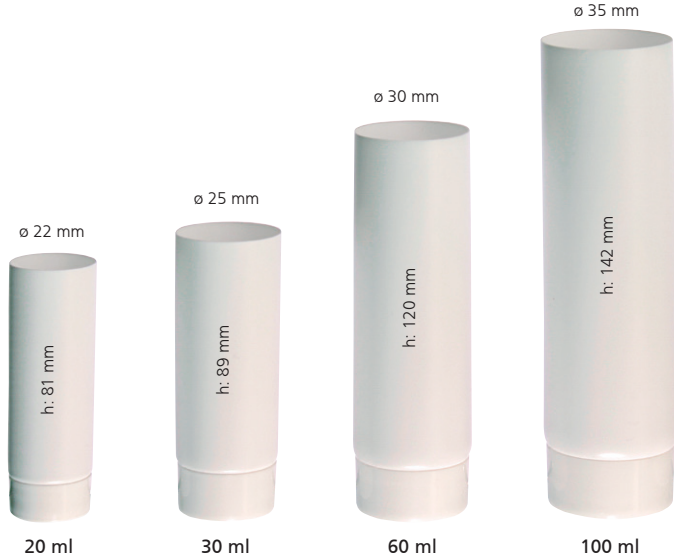

S. Tanay
Feel Good

ŞAMPUAN
SHAMPOO

ŞAMPUAN
SHAMPOO

S. Tanay
Feel Good

KOZMETİK TÜP DETAYLARI DETAILS OF THE COSMETIC TUBES

Güvenlik Bandı Security Seal

Açılır-Kapanır Kapak Flip-Top Cap

Length Uzunluk (mm)	Diameter Çap (mm)	Round Tube Series Yuvarlak Tüp Serisi						
		ø19	ø22	ø25	ø30	ø35	ø38	ø40
Capacity Kapasite (ml)								
3 ml								
5 ml	40							
10 ml	55	48						
15 ml	75	65	55					
20 ml	95	81	67					
25 ml	115	95	78	65				
30 ml		108	89	74				
35 ml		122	100	81				
40 ml			110	88	71			
45 ml			120	96	77			
50 ml			130	105	82	78		
60 ml				120	95	88	85	
70 ml					110	98	93	
80 ml					120	109	103	
90 ml					130	117	112	
100 ml					142	127	120	
120 ml						147	140	
150 ml							166	