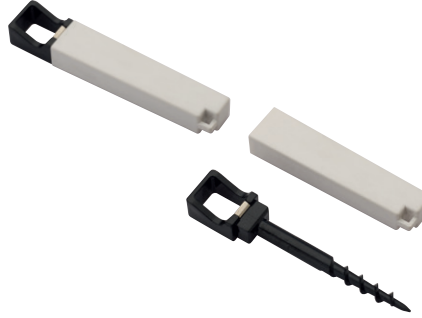

Plastik Tirbüşonlu Şişe Açaçağı
Bottle Opener with Plastic Corcscrew

EX-14.052.001.138