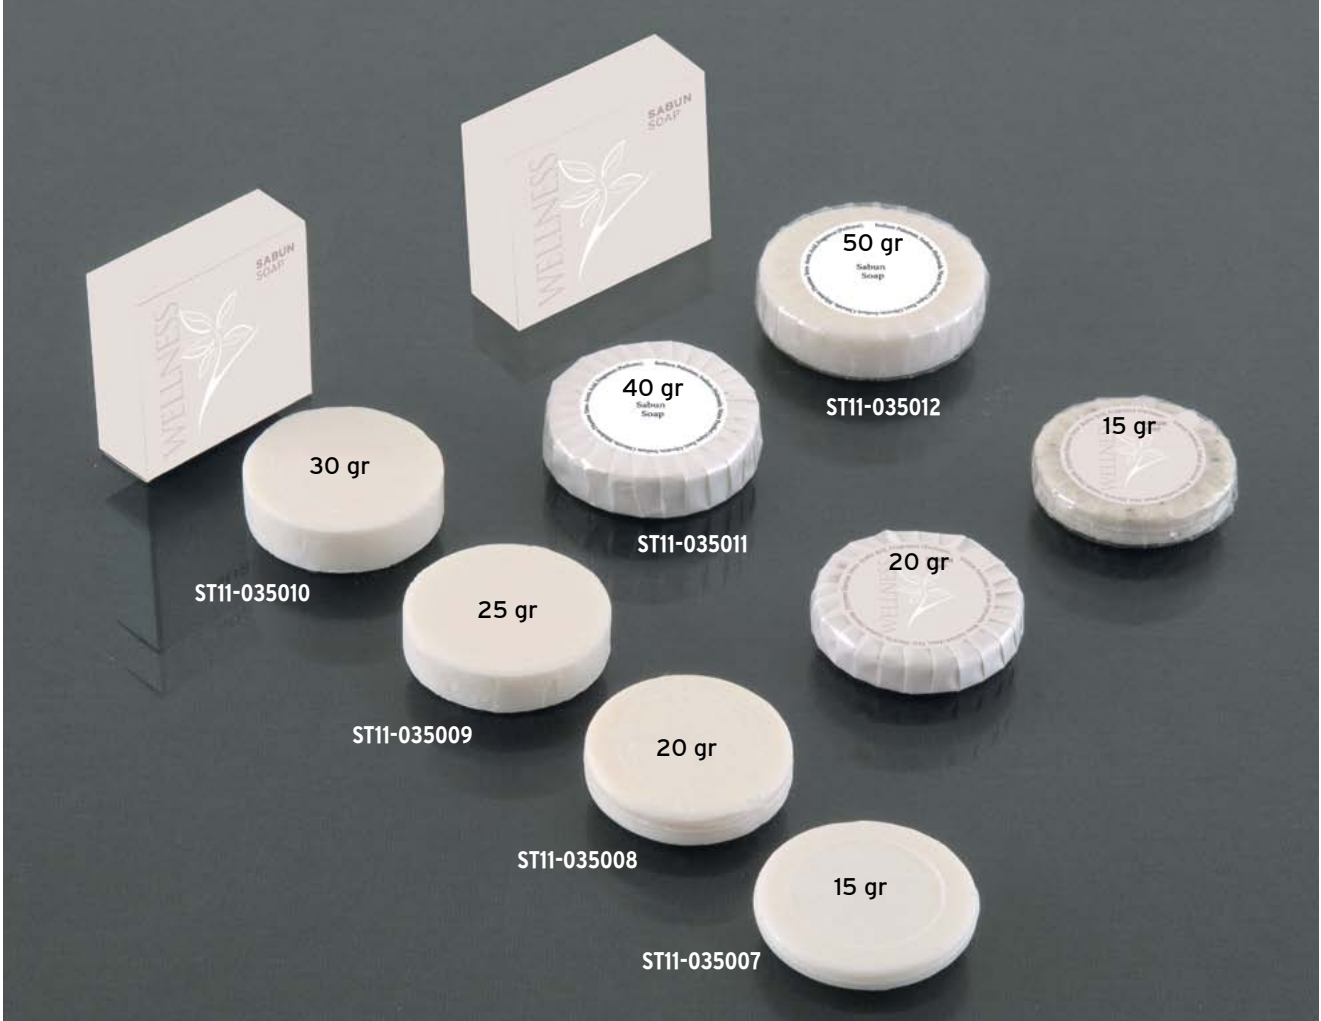

### KARTON KUTULU VEYA PİLELİ YUVARLAK FORM KESME VE KALIP SABUNLAR

- Standart üretimde kullanılan hammadde: 80/20 birinci kalite tuvalet sabundur.
- Talep ve tercih edilmesi halinde, gliserinli şeffaf sabun ve zeytinyağlı defne sabun da özel olarak üretilebilir.
- Birim fiyatlar tercih edilen hammadde, esans, sipariş miktarı, sabun gramajı, ambalaj seçenekleri ve baskı renk sayısına göre belirlenir.
- Standart üretime konu hammaddeye kekik, tarçın, lavanta, karanfil veya tercih edeceğiniz diğer doğal katkı maddeleri ilave olunarak doğal görümlü sabunlar üretilebilir.
- Standart üretime konu yuvarlak sabunlarımız kesme veya pres metoduyla üretilmekte olup ayrı maliyetlendirmeye tabidir.
- Standart üretimde kullanılan esans dışında özel bir talep olması halinde birim fiyatlar revize edilir.
- Standart üretime konu olan yuvarlak sabunlarımız karton kutulu veya pileli ambalajlı olarak üretilmekte olup, pileli ambalajda polypropilen beyaz, şeffaf ve renkli seçeneklerimiz mevcuttur.
- Sabun üzerinde otel logosu istenmesi halinde klişe bedeli ilave ücrete tabi olup; minimum üretim adetleri ile sınırlıdır.