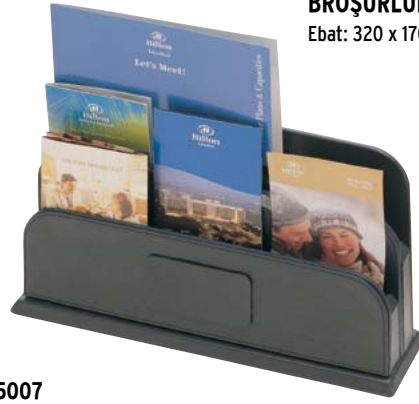

BROŞÜRLÜK

Ebat: 320 x 170 x 130 mm

ST11-115007