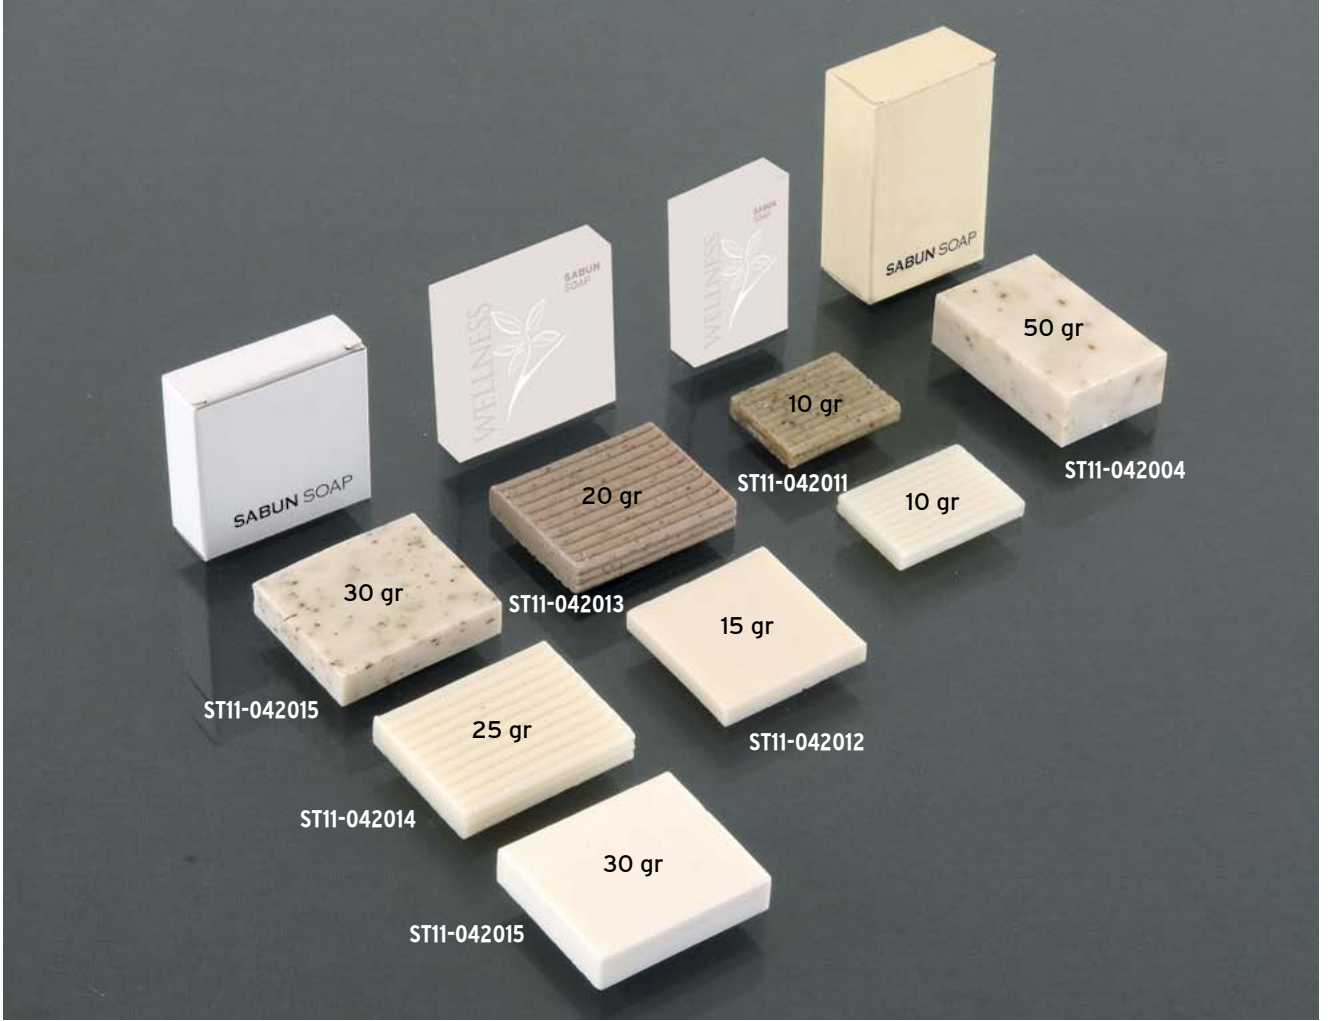

EN ÇOK SATAN SABUNLARIMIZ

S.Tanay®

HOTEL GUEST AMENITIES

KARTON KUTULU KESME VE DOĞAL GÖRÜNÜMLÜ SABUNLAR

- Standart üretimde kullanılan hammadde: 80/20 birinci kalite tuvalet sabundur.
- Talep ve tercih edilmesi halinde, gliserinli şeffaf sabun ve zeytinyağlı defne sabun da özel olarak üretilebilir.
- Birim fiyatlar tercih edilen hammadde, esans, sipariş miktarı, sabun gramajı, ambalaj seçenekleri ve baskı renk sayısına göre belirlenir.
- Standart üretime konu hammaddeye kekik, tarçın, lavanta, karanfil veya tercih edeceğiniz diğer doğal katkı maddeleri ilave olunarak doğal görünümlü sabunlar üretilmektedir.
- Standart üretime konu kesme sabunlarımız tercih edeceğiniz gramaj ve formlarda ayrıca üretilebilir.
- Standart üretimde kullanılan esans dışında özel bir talep olması halinde birim fiyatlar revize edilir.
- Standart üretime konu olan yukarıdaki kesme sabunlarımız karton kutu ambalajlı olarak da üretilmektedir.