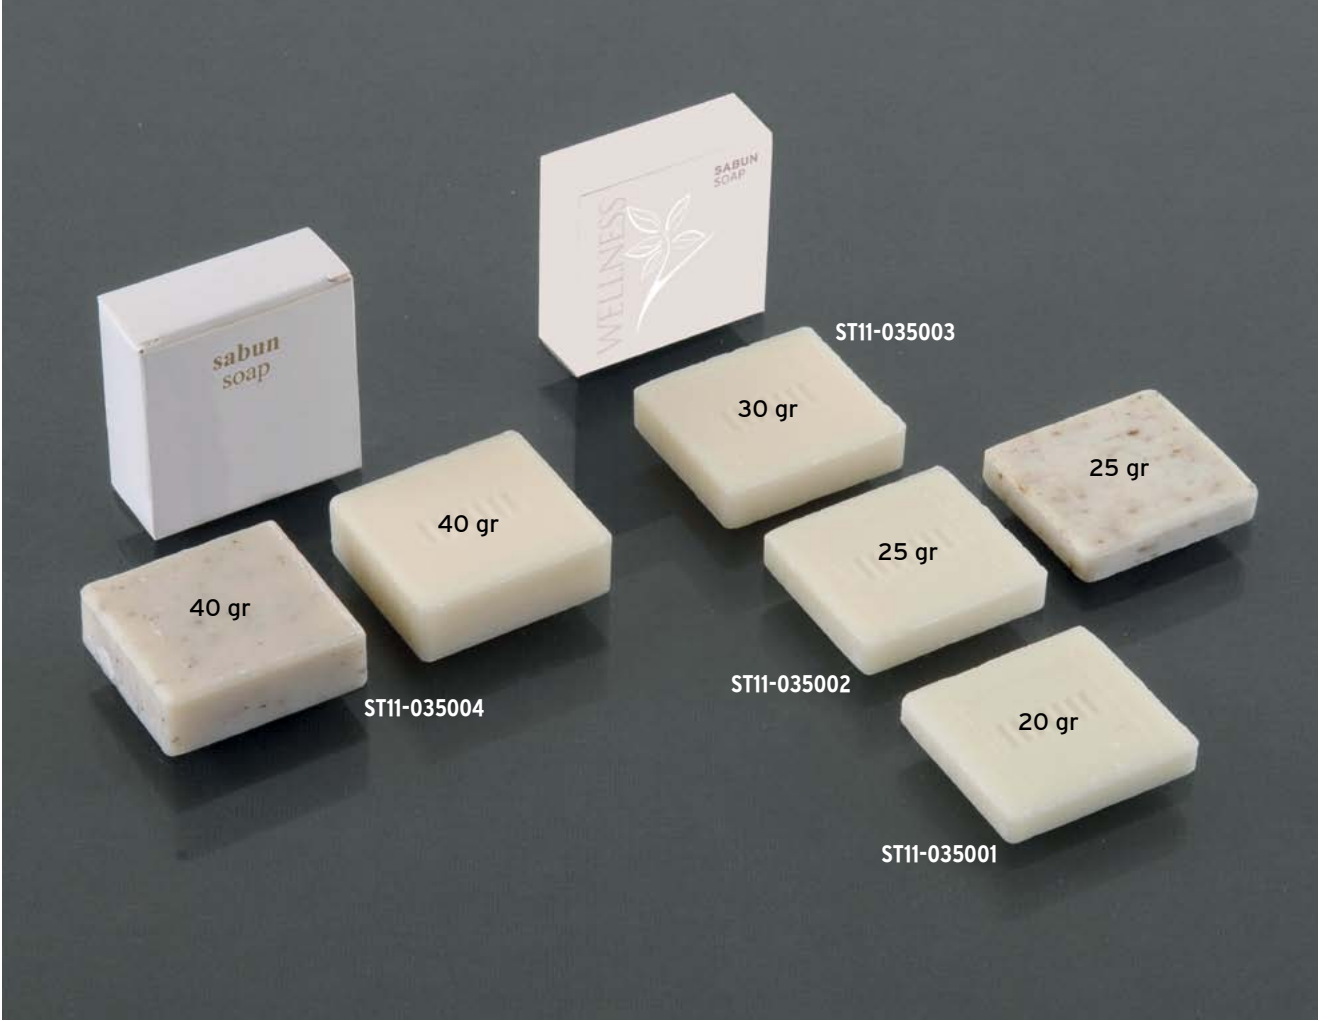

EN ÇOK SATAN SABUNLARIMIZ

S.Tanay®

HOTEL GUEST AMENITIES

KARTON KUTULU KARE FORM KESME VE KALIP SABUNLAR

- Standart üretimde kullanılan hammadde: 80/20 birinci kalite tuvalet sabundur.
- Talep ve tercih edilmesi halinde, gliserinli şeffaf sabun ve zeytinyağlı defne sabun da özel olarak üretilebilir.
- Birim fiyatlar tercih edilen hammadde, esans, sipariş miktarı, sabun gramajı, ambalaj seçenekleri ve baskı renk sayısına göre belirlenir.
- Standart üretime konu hammaddeye kekik, tarçın, lavanta, karanfil veya tercih edeceğiniz diğer doğal katkı maddeleri ilave olunarak doğal görünümlü sabunlar üretilebilir.
- Standart üretime konu kare form sabunlarımız kesme veya pres metoduyla üretilmekte olup ayrı maliyetlendirmeye tabidir.
- Standart üretimde kullanılan esans dışında özel bir talep olması halinde birim fiyatlar revize edilir.
- Standart üretime konu olan yukarıdaki kare form sabunlarımız karton kutulu ambalajlı olup ayrıca streç ambalajlı da yapılabilir.
- Sabun üzerinde otel logosu istenmesi halinde klişe bedeli ilave ücrete tabi olup; minimum üretim adetleri ile sınırlıdır.