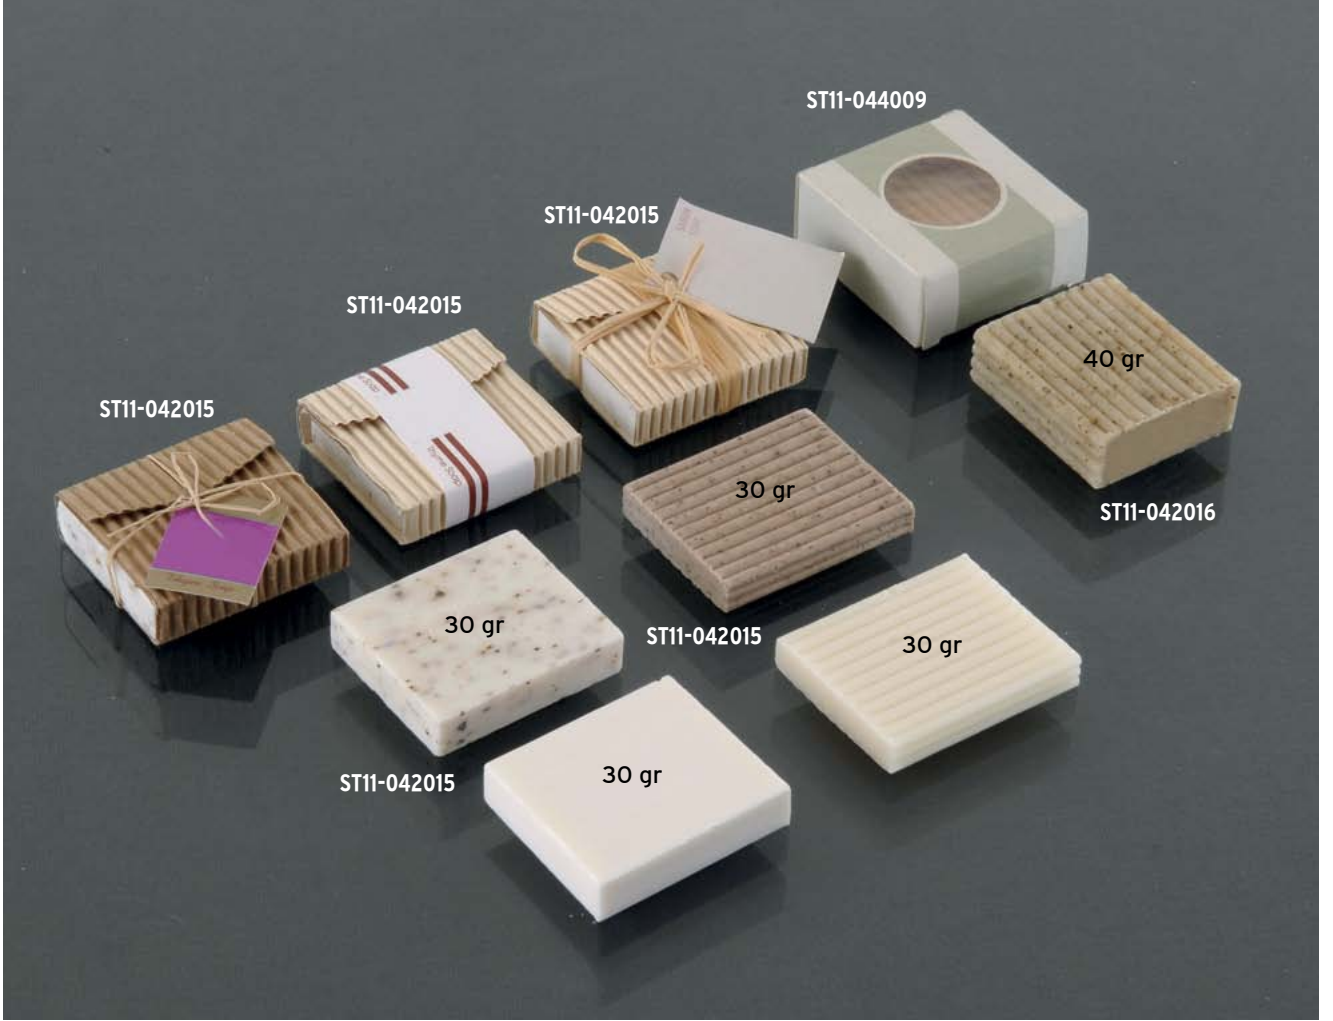

## KARTON KUTULU KESME VE DOĞAL GÖRÜNÜMLÜ SABUNLAR

- Standart üretimde kullanılan hammadde: 80/20 birinci kalite tuvalet sabundur.
- Talep ve tercih edilmesi halinde, gliserinli şeffaf sabun ve zeytinyağlı defne sabun da özel olarak üretilebilir.
- Birim fiyatlar tercih edilen hammadde, esans, sipariş miktarı, sabun gramajı, ambalaj seçenekleri ve baskı renk sayısına göre belirlenir.
- Standart üretime konu hammaddeye kekik, tarçın, lavanta, karanfil veya tercih edeceğiniz diğer doğal katkı maddeleri ilave olunarak doğal görünümlü sabunlar üretilmektedir.
- Standart üretime konu kesme sabunlarımız tercih edeceğiniz gramaj ve formlarda ayrıca üretilebilir.
- Standart üretimde kullanılan esans dışında özel bir talep olması halinde birim fiyatlar revize edilir.
- Standart üretime konu olan yukarıdaki kesme sabunlarımız karton kutu ambalajlı olarak da üretilmektedir.

# EN ÇOK SATAN SABUNLARIMIZ

*S.Tanay*<sup>®</sup>

HOTEL GUEST AMENITIES

ONDÜLA AMBALAJLI / PENCERELİ KUTULU DOĞAL GÖRÜNÜMLÜ SABUNLAR

- Standart üretimde kullanılan hammadde: 80/20 birinci kalite tuvalet sabundur.
- Talep ve tercih edilmesi halinde, gliserinli şeffaf sabun ve zeytinyağlı defne sabun da özel olarak üretilebilir.
- Birim fiyatlar tercih edilen hammadde, esans, sipariş miktarı, sabun gramajı, ambalaj seçenekleri ve baskı renk sayısına göre belirlenir.
- Standart üretime konu hammaddeye kekik, tarçın, lavanta, karanfil veya tercih edeceğiniz diğer doğal katkı maddeleri ilave olunarak doğal görünümlü sabunlar üretilmektedir.
- Standart üretime konu kesme sabunlarımız tercih edeceğiniz gramaj ve formlarda ayrıca üretilebilir.
- Standart üretimde kullanılan esans dışında özel bir talep olması halinde birim fiyatlar revize edilir.
- Standart üretime konu olan kesme sabunlarımız karton kutulu ya da ondüla ambalajlı olarak üretilmekte olup; ondüla rengine, bantlı ya da rafya sargılı olmasına göre farklı fiyatlandırılır.