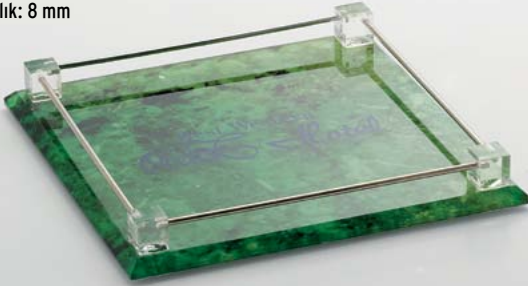

PLEKSİGLAS TEPŞİ

Ebat: 190 x 190 mm
Kalınlık: 8 mm